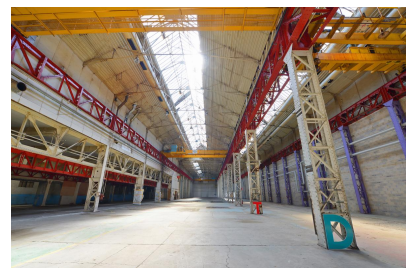

Location entrepôts/ateliers Parc Techn'hom 3600m², Belfort - Territoire de Belfort (90)

Bourgogne-Franche-Comté

<https://aer-bfc.com/offre-immobiliere/location-entrepots-ateliers-parc-technhom-3600m2-belfort-territoire-de-belfort-90-4373/>

Type de transaction : Location

Type de bien : Entrepôts/ateliers

Type d'activité : Industrie

Surface développée : 3600m²

Département : Territoire de Belfort (90)

Localisation : Belfort

Description générale

Situé dans le parc d'activités Techn'hom, ce bâtiment industriel d'une surface totale de 3600 m² est à louer sur Belfort, en région Bourgogne-Franche-Comté.

Il dispose de 3 ponts roulants, 2 portes sectionnelles et d'une hauteur sous plafond de 8 m. Le local est à 10 minutes de l'autoroute (A36). Il est idéal pour des activités de montage et de stockage de gros matériaux.

Le bâtiment industriel se trouve au cœur du quartier industriel de TECHN'HOM, à proximité directe des sites de production d'ALSTOM et GENERAL ELECTRIC, TANDEM.

Description technique

- Chauffage : gaz individuel
- Portes sectionnelles : oui
- Pont roulant : oui
- Parking : adapté aux véhicules lourds