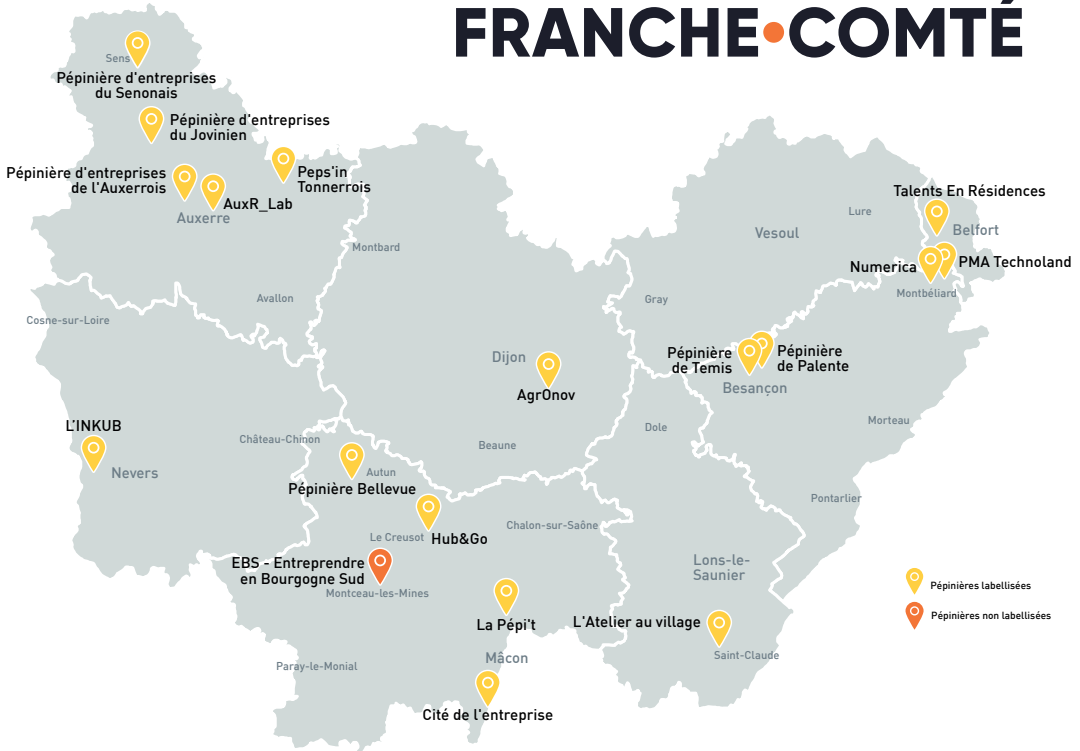

**PEP'
IN BFC**
RÉSEAU DES PÉPINIÈRES D'ENTREPRISES
DE BOURGOGNE-FRANCHE-COMTÉ

LE RÉSEAU DES PÉPINIÈRES BOURGOGNE • FRANCHE • COMTÉ

Pépinières labellisées
 Pépinières non labellisées

20
pépinières

Des bureaux
et des ateliers de
7 à 350 m²

Des espaces
techniques de pointe
salles blanches, studios, serres,
etc.

Un label « PÉPINIÈRE À HAUT
NIVEAU DE SERVICES »

14 pépinières labellisées (septembre 2021)

**PÉPINIÈRE
LABELLISÉE**