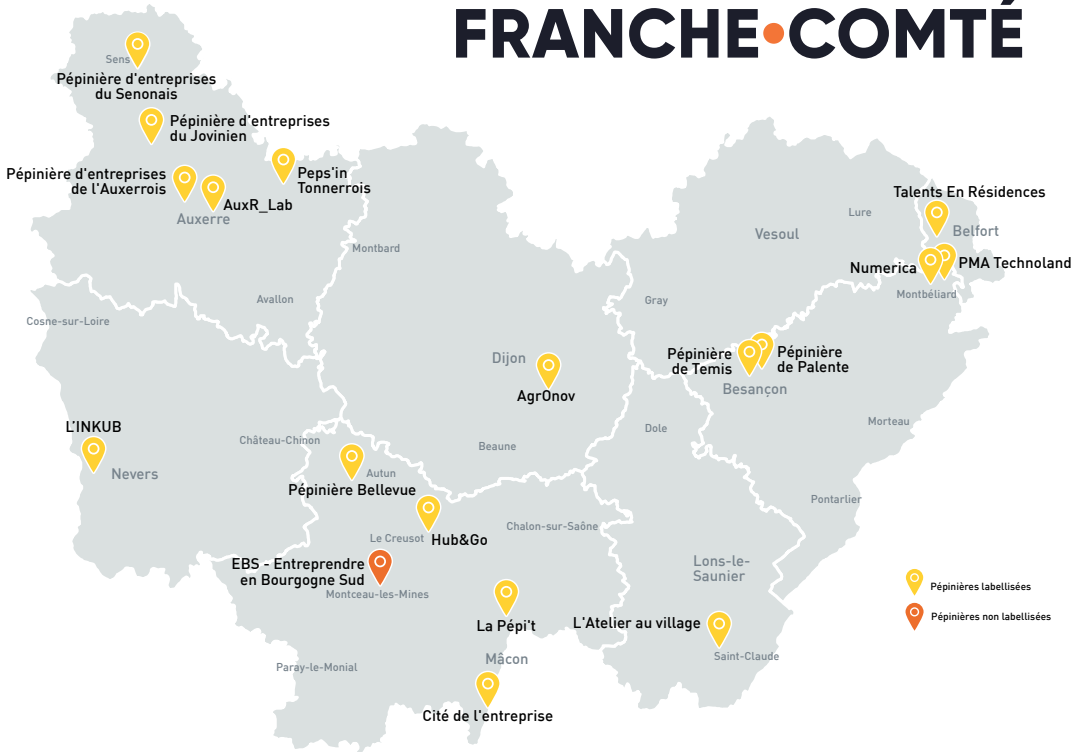

**PEP'
IN BFC**
RÉSEAU DES PÉPINIÈRES D'ENTREPRISES
DE BOURGOGNE-FRANCHE-COMTÉ

LE RÉSEAU DES PÉPINIÈRES BOURGOGNE • FRANCHE • COMTÉ

20

pépinières

Des bureaux
et des ateliers de

7 à 350 m²

Des espaces
techniques de pointe

salles blanches, studios, serres,
etc.

Un label « PÉPINIÈRE À HAUT
NIVEAU DE SERVICES »

14 pépinières labellisées (septembre 2021)

**PÉPINIÈRE
LABELLISÉE**