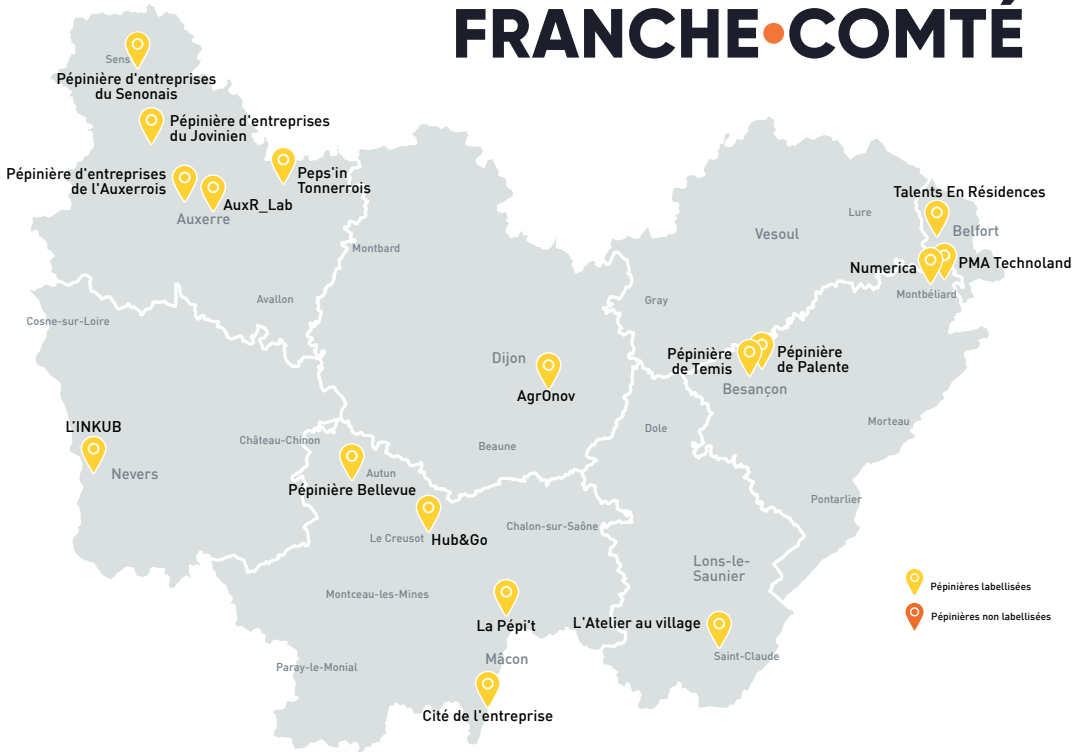

**PEP'
IN BFC**
RÉSEAU DES PÉPINIÈRES D'ENTREPRISES
DE BOURGOGNE-FRANCHE-COMTÉ

LE RÉSEAU DES PÉPINIÈRES BOURGOGNE • FRANCHE • COMTÉ

Pépinières labellisées
 Pépinières non labellisées

20
pépinières

Des bureaux
et des ateliers de
7 à 350 m²

Des espaces
techniques de pointe
salles blanches, studios, serres,
etc.

Un label « PÉPINIÈRE À HAUT
NIVEAU DE SERVICES »

14 pépinières labellisées (septembre 2021)

**PÉPINIÈRE
LABELLISÉE**